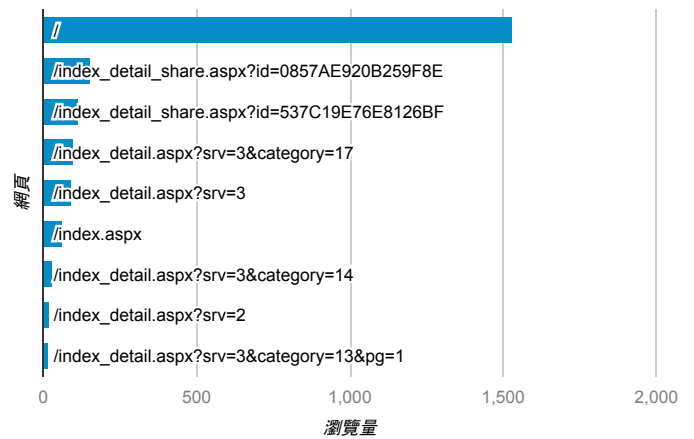

報表03\_內容

2016年3月14日 - 2016年3月20日

所有使用者  
100.00% 個工作階段

網頁載入平均需時 (秒)

網頁載入平均需時 (秒)和瀏覽量 (依 網頁 分組)

網頁	平均網頁載入時間 (秒)	瀏覽量
/index_detail_share.aspx?id=537C19E76E8126BF	3.08	115
/	3.00	1,528
/index_detail.aspx?srv=3&category=12	2.37	2
/index_detail_share.aspx?id=B4E6859A3A1FEAD5	2.02	1
/index_detail.aspx?srv=3&category=52	1.88	1
/index_detail.aspx?srv=3&category=17	1.43	98
/index_detail_share.aspx?id=E7AE3ABB7BDFC7B1	1.38	1
/index_detail_share.aspx?id=214ADB2EDE52CBD	1.25	1
/activity_101-1_game1.aspx	0.00	4
/activity_104-1_game1.aspx	0.00	1

網頁載入平均需時 (秒) (依瀏覽器分組)

瀏覽器	平均網頁載入時間 (秒)
Chrome	2.69
Safari	2.16
Internet Explorer	1.73

瀏覽量 (依網頁分組)

造訪和新造訪率 (依 關鍵字 分組)

關鍵字	工作階段	% 新工作階段
(not provided)	489	83.23%
台中威秀面試上的機率	1	100.00%
台北電影院打工	1	100.00%
约瑟琳.葛雷	1	100.00%
帛琉飯店工作	1	100.00%
威秀工作心得	1	0.00%
威秀工作經驗	1	0.00%
淡大歷史學習心得	1	100.00%
淡江大學服務日誌	1	0.00%
淡江大學服務學習	1	0.00%