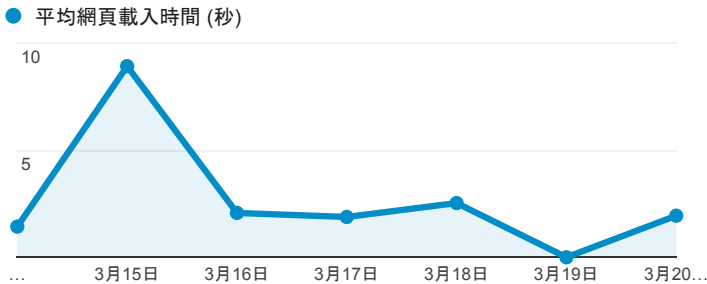

報表03\_內容

2016年3月14日 - 2016年3月20日

所有使用者  
100.00% 個工作階段

網頁載入平均需時 (秒)

網頁載入平均需時 (秒)和瀏覽量 (依 網頁 分組)

網頁	平均網頁載入時間 (秒)	瀏覽量
/index_detail_share.aspx?id=537C19E76E8126BF	3.08	115
/	3.00	1,528
/index_detail.aspx?srv=3&category=12	2.37	2
/index_detail_share.aspx?id=B4E6859A3A1FEAD5	2.02	1
/index_detail.aspx?srv=3&category=52	1.88	1
/index_detail.aspx?srv=3&category=17	1.43	98
/index_detail_share.aspx?id=E7AE3ABB7BDFC7B1	1.38	1
/index_detail_share.aspx?id=214ADB2EDE52CBD	1.25	1
/activity_101-1_game1.aspx	0.00	4
/activity_104-1_game1.aspx	0.00	1

網頁載入平均需時 (秒) (依瀏覽器分組)

瀏覽器	平均網頁載入時間 (秒)
Chrome	2.69
Safari	2.16
Internet Explorer	1.73

瀏覽量 (依網頁分組)

造訪和新造訪率 (依 關鍵字 分組)

關鍵字	工作階段	% 新工作階段
(not provided)	489	83.23%
台中威秀面試上的機率	1	100.00%
台北電影院打工	1	100.00%
约瑟琳.葛雷	1	100.00%
帛琉飯店工作	1	100.00%
威秀工作心得	1	0.00%
威秀工作經驗	1	0.00%
淡大歷史學習心得	1	100.00%
淡江大學服務日誌	1	0.00%
淡江大學服務學習	1	0.00%